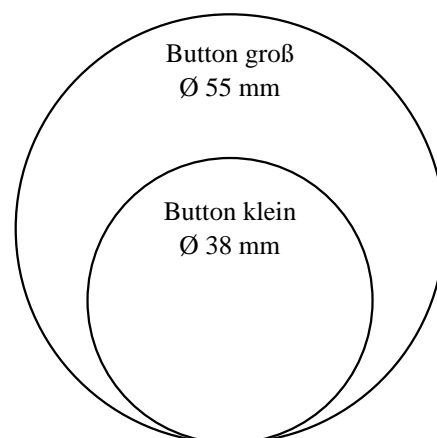

Sozial-ökonomischer Betrieb

issba

Arbeitsplätze für Benachteiligte
A-6460 Imst/Tirol, Brennbichl 84
Tel. 05412/64944, Fax 05412/64944-14
e-mail: info@issba.at
www.issba.at

Fordern Sie kostenloses Infomaterial an!